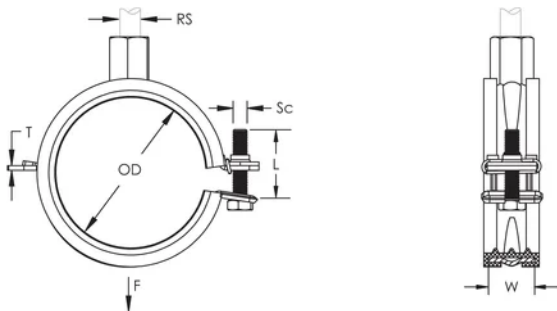

Diamètre extérieur (OD): 108 - 114 mm

Taille du tuyau: 4"

NB/DN: 100

Taille du piquet (RS): M8;M10

Largeur (W): 23 mm

Épaisseur (T): 2 mm

Diamètre de vis (Sc): 6

Longueur de la vis (L): 35mm

Charge statique: 2200N

INFORMATIONS PRODUIT COMPLÉMENTAIRES

L'isolation est en caoutchouc EPDM.

DIAGRAMMES

AVERTISSEMENT

Les produits nVent doivent être installés et utilisés uniquement comme indiqué dans les feuilles d'instructions et les documents de formation de nVent. Les feuilles d'instructions sont disponibles sur www.nvent.com et auprès de votre représentant du service client nVent. Une installation incorrecte, une mauvaise utilisation, une mauvaise application ou tout autre défaut de respect total des instructions et des avertissements de nVent peut entraîner une défaillance du produit, des dommages matériels, des blessures corporelles graves et la mort et/ou annuler votre garantie.