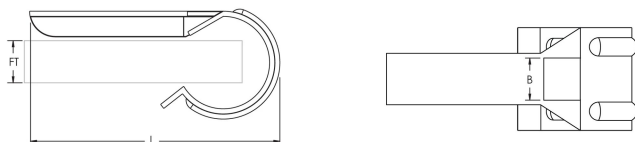

DIAGRAMMES

AVERTISSEMENT

Les produits nVent doivent être installés et utilisés uniquement comme indiqué dans les feuilles d'instructions et les documents de formation de nVent. Les feuilles d'instructions sont disponibles sur www.nvent.com et auprès de votre représentant du service client nVent. Une installation incorrecte, une mauvaise utilisation, une mauvaise application ou tout