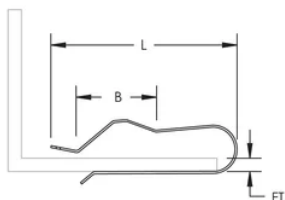

DIAGRAMMES

AVERTISSEMENT

Les produits nVent doivent être installés et utilisés uniquement comme indiqué dans les feuilles d'instructions et les documents de formation de nVent. Les feuilles d'instructions sont disponibles sur www.nvent.com et auprès de votre représentant du service client nVent. Une installation incorrecte, une mauvaise utilisation, une mauvaise application ou tout