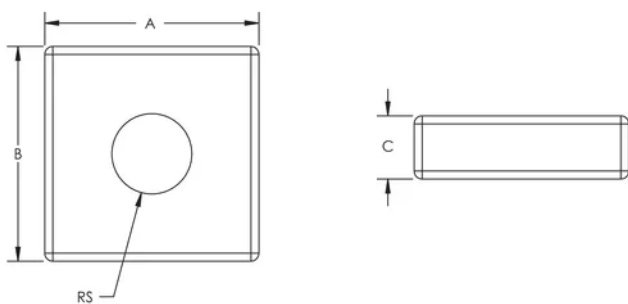

## FONCTIONS

Sa taille carrée permet à l'écrou d'être serré à l'aide de pinces dans les endroits difficiles d'accès

## SPÉCIFICATIONS

**Finition:** Électro-galvanisé

**Matériau:** Acier

Table 1/1

Référence catalogue	Référence article	Taille du piquet (RS)	A	B	C
VKM6	187310	6	17 mm	17 mm	5 mm
VKM8	187320	8	17 mm	17 mm	5 mm
VKM10	187330	10	17 mm	17 mm	5 mm

## DIAGRAMMES