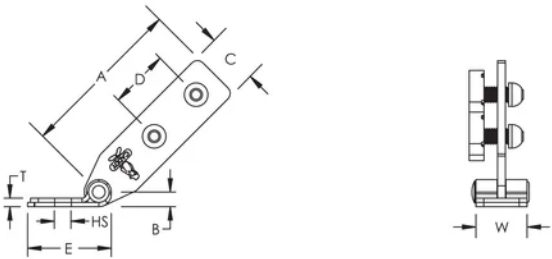

Table 2/2

Référence catalogue	Référence article	C	D	E
CSBUS1	404568	40.6 mm	50.8 mm	66 mm
CSBUS2	404569	40.6 mm	50.8 mm	66 mm

INFORMATIONS PRODUIT COMPLÉMENTAIRES

La longueur de profil de montage à couper est +/- 25 mm la longueur mesurée

Charges FM					
Référence	Élément de renfort	Capacité horizontale par installation vue d'en haut			
		30° - 44°	45° - 59°	60° - 74°	75° - 90°
CSBUS1	41 x 41 Rail de montage	8940 N	12630 N	15210 N	16940 N
CSBUS2	41 x 41 Rail de montage	8940 N	12630 N	15210 N	16940 N

DIAGRAMMES

AVERTISSEMENT

Les produits nVent doivent être installés et utilisés uniquement comme indiqué dans les feuilles d'instructions et les documents de formation de nVent. Les feuilles d'instructions sont disponibles sur www.nvent.com et auprès de votre représentant du service client nVent. Une installation incorrecte, une mauvaise utilisation, une mauvaise application ou tout autre défaut de respect total des instructions et des avertissements de nVent peut entraîner une défaillance du produit, des dommages matériels, des blessures corporelles graves et la mort et/ou annuler votre garantie.