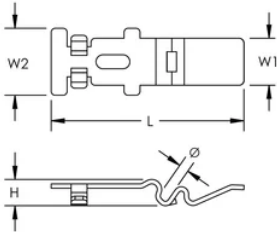

Longueur (L): 97mm

Largeur 1 (W1): 23.5mm

Largeur 2 (W2): 33.5mm

Hauteur (H): 13mm

Diamètre (Ø): 5mm

DIAGRAMMES

AVERTISSEMENT

Les produits nVent doivent être installés et utilisés uniquement comme indiqué dans les feuilles d'instructions et les documents de formation de nVent. Les feuilles d'instructions sont disponibles sur www.nvent.com et auprès de votre représentant du service client nVent. Une installation incorrecte, une mauvaise utilisation, une mauvaise application ou tout autre défaut de respect total des instructions et des avertissements de nVent peut entraîner une défaillance du produit, des dommages matériels, des blessures corporelles graves et la mort et/ou annuler votre garantie.

Notre gamme complète de marques:

CADDY ERICO HOFFMAN ILSCO SCHROFF TRACHTE