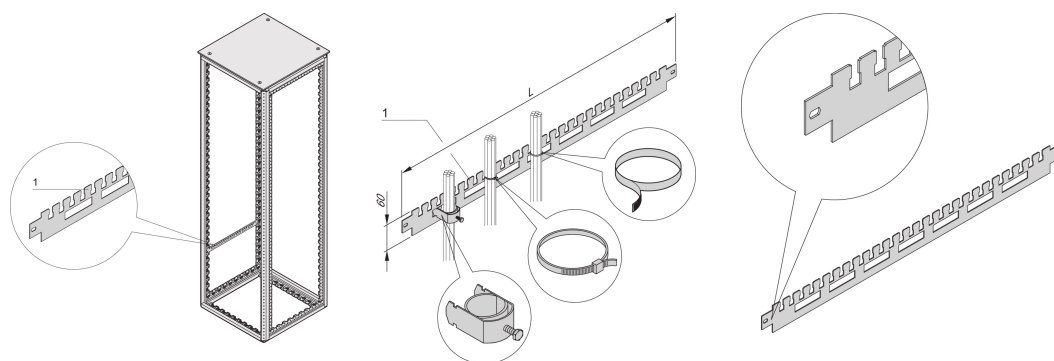

Varistar CP, Traverse support de câbles pour profondeur d'armoire, 1200P, RAL 7021

Data Solutions

RÉFÉRENCE CATALOGUE

23130-332

Traverse porte-câbles horizontale Varistar CP dans la profondeur de la baie. Fixation sur le cadre.

CERTIFICATIONS

FONCTIONS

Pour brides serre-câbles (rangée inférieure) et pour colliers serre-câbles ou bandes auto-agrippantes (rangée supérieure)

Pour les guidages de câbles dans la zone latérale de la baie.

ATTRIBUTS DU PRODUIT

Profondeur: 1200mm

Quantité par colis: 2

Couleur: Gris foncé

Code couleur: RAL 7021

Finition: Revêtement poudré

Longueur: 1066.4mm

Matériau: Acier

Famille de produits: Varistar CP

Type de produit: Traverse support

Type: Support de câbles, fixation latérale

Compatible avec: Varistar CP

Net Weight: 1.5kg

AVERTISSEMENT

Les produits nVent doivent être installés et utilisés uniquement comme indiqué dans les feuilles d'instructions et les documents de formation de nVent. Les feuilles d'instructions sont disponibles sur www.nvent.com et auprès de votre représentant du service client nVent. Une installation incorrecte, une mauvaise utilisation, une mauvaise application ou tout autre défaut de respect total des instructions et des avertissements de nVent peut entraîner une défaillance du produit, des dommages matériels, des blessures corporelles graves et la mort et/ou annuler votre garantie.