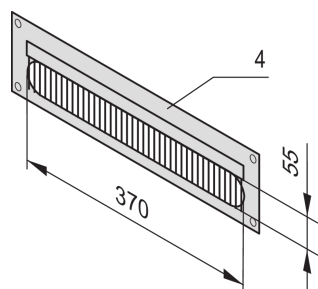

Novastar Passage de câbles

Data Solutions

Couvre l'ouverture sur les portes ou des panneaux réduits pour un aspect plus esthétique.

CERTIFICATIONS

FONCTIONS

Pour couvrir l'ouverture sur les portes ou les panneaux arrière réduits

Cadre, Acier, 2,5 mm

Avec joints balais noirs

SPÉCIFICATIONS

Type de produit: Couvercle

Matériau: Acier

Table 1/2

Référence catalogue	Hauteur du rack	Couleur	Caractéristique de conception	Quantité par colis	Code couleur	Finition
20118-797	4U	Gris foncé	Panneau et brosses	1	RAL 7021	Revêtement poudré
20118-390	4U	Gris clair	Panneau et brosses	1	RAL 7035	Revêtement poudré