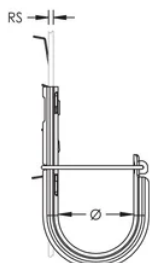

## INFORMATIONS PRODUIT COMPLÉMENTAIRES

---

L'espacement entre les supports non continus ne doit pas dépasser 5' (1,5 m) conformément à la norme TIA 569-C.9.7 et EN 50174-2.

La capacité du câble est calculée selon un taux de remplissage de 70 %.

## DIAGRAMMES

---