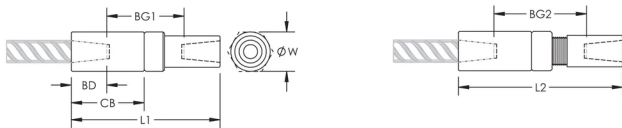

Longueur 1 (L1): 105 mm

Longueur 2 (L2): 112 mm

Profondeur de barre (BD): 21mm

Écartement des barres 1 (BG1): 63mm

Écartement des barres 2 (BG2): 70mm

Corps du coupleur (CB): 51mm

Poids unitaire: 0.26 kg

Conçu pour respecter les normes suivantes: AASHTO;ABNT NBR 8548:1984;ACI 318 type 1 (rendement spécifié de 125 %);ACI 318 type 2 (résistance à la traction spécifiée);ACI 349;ACI 359;AS3600

Quantité par colis: 79

INFORMATIONS PRODUIT COMPLÉMENTAIRES

Bar dimensions and weights listed may vary by region. Coupler sizes not shown may be available by special order. Contact your nVent LENTON representative for more information.

DIAGRAMMES

AVERTISSEMENT

Les produits nVent doivent être installés et utilisés uniquement comme indiqué dans les feuilles d'instructions et les documents de formation de nVent. Les feuilles d'instructions sont disponibles sur www.nvent.com et auprès de votre représentant du service client nVent. Une installation incorrecte, une mauvaise utilisation, une mauvaise application ou tout autre défaut de respect total des instructions et des avertissements de nVent peut entraîner une défaillance du produit, des dommages matériels, des blessures corporelles graves et la mort et/ou annuler votre garantie.

North America

+1.800.753.9221

Option 1 – Customer Care

Option 2 – Technical

Support

Europe

Netherlands:

+31 800-0200135

France:

+33 800 901 793

Europe

Germany:

800 1890272

Other Countries:

+31 13 5835404

APAC

Shanghai:

+ 86 21 2412 1618/19

Sydney:

+61 2 9751 8500

Notre gamme complète de marques:

CADDY

ERICO

HOFFMAN

ILSCO

SCHROFF

TRACHTE