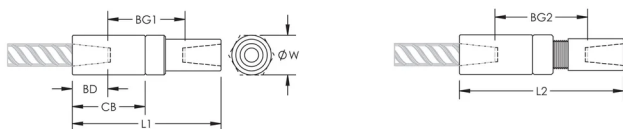

Profondeur de barre (BD): 53mm

Écartement des barres 1 (BG1): 106mm

Écartement des barres 2 (BG2): 117mm

Corps du coupleur (CB): 106mm

Poids unitaire: 4.12 kg

Conçu pour respecter les normes suivantes: AASHTO;ABNT NBR 8548:1984;ACI 318 type 1 (rendement spécifié de 125 %);ACI 318 type 2 (résistance à la traction spécifiée);ACI 349;ACI 359;AS3600

Quantité par colis: 4

INFORMATIONS PRODUIT COMPLÉMENTAIRES

Bar dimensions and weights listed may vary by region. Coupler sizes not shown may be available by special order. Contact your nVent LENTON representative for more information.

DIAGRAMMES

AVERTISSEMENT

Les produits nVent doivent être installés et utilisés uniquement comme indiqué dans les feuilles d'instructions et les documents de formation de nVent. Les feuilles d'instructions sont disponibles sur www.nvent.com et auprès de votre représentant du service client nVent. Une installation incorrecte, une mauvaise utilisation, une mauvaise application ou tout autre défaut de respect total des instructions et des avertissements de nVent peut entraîner une défaillance du produit, des dommages matériels, des blessures corporelles graves et la mort et/ou annuler votre garantie.

North America

+1.800.753.9221

Option 1 – Customer Care

Option 2 – Technical

Support

Europe

Netherlands:

+31 800-0200135

France:

+33 800 901 793

Europe

Germany:

800 1890272

Other Countries:

+31 13 5835404

APAC

Shanghai:

+ 86 21 2412 1618/19

Sydney:

+61 2 9751 8500

Notre gamme complète de marques:

CADDY

ERICO

HOFFMAN

ILSCO

SCHROFF

TRACHTE