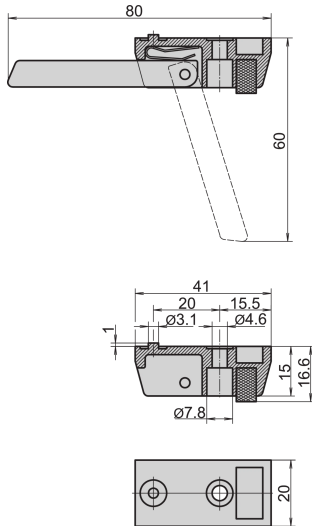

Pied moulé

Les pieds-béquilles en aluminium moulé peuvent être fixés sous le coffret. Disponible avec ou sans fonction de béquille. Couleur RAL 9006 Blanc Aluminium.

CERTIFICATIONS

FONCTIONS

Le positionnement du coffret est sécurisé par des inserts en caoutchouc antidérapants

Pour remplacer les pieds standard

Charge admissible : 50 kg par pied, poids maximal du coffret 40 kg

Des trous de fixation sont prévus sous le coffret

SPÉCIFICATIONS

Matériau:	Aluminium
Compatible avec:	Coffrets
Famille de produits:	RatiopacPRO; RatiopacPRO Air; CompacPRO; PropacPRO; Inpac
Type de produit:	Pied
Couleur:	Argent

Table 1/1

Référence catalogue	Quantité par colis	Code couleur	Type
10603-001	1	RAL 9006	Pied, Sans relevage
10603-002	1	RAL 9006	Pied, Avec relevage

INFORMATIONS PRODUIT COMPLÉMENTAIRES

La livraison s'effectue par multiple du nombre de pièces indiqué. La tarification affichée est à l'unité.

Veillez noter que certains articles sont livrés selon des tailles de lots définies (SPQ, par ex. 5 pièces, 10 pièces, 50 pièces, etc.). Dans le cas d'une quantité commandée différente (par ex. 2 pièces), la quantité pourra être automatiquement augmentée à la taille de lot supérieure = lot de livraison standard.