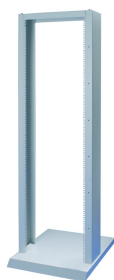

# Labrack montants de rack ouvert 19", 24 U

## RÉFÉRENCE CATALOGUE

---

**20118-741**

Montants 19" pour rack à châssis ouvert, capacité de charge allant jusqu'à 200 kg. Les montants de 19" peuvent être installés sur une base fixe ou mobile.

## FONCTIONS

---

Mobile ou fixe

Plusieurs étagères

Accessoires de câblage

Charge fixe admissible de 200 kg ou 150 kg (voir tableau des spécifications) à un centre de gravité localisé au centre du Labrack

Profondeur de châssis max. recommandée 400 mm

## ATTRIBUTS DU PRODUIT

---

Hauteur du rack: 24U

Hauteur: 1164mm

Matériau du bâti: Acier

Quantité par colis: 1

Conformité: CEI 60297-3-100

Finition: Revêtement poudré