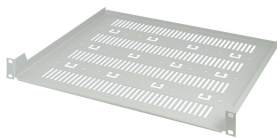

Étagère 19", 1 U, RAL 7035

RÉFÉRENCE CATALOGUE

20118-783

Étagère 19" avec capacité de charge de 5 kg.

CERTIFICATIONS

FONCTIONS

Hauteur de montage 1 U

Charge statique admissible 5 kg

ATTRIBUTS DU PRODUIT

Largeur: 447mm

Profondeur: 390mm

Finition: Revêtement poudré

Quantité par colis: 1

Couleur: Gris clair

Code couleur: RAL 7035

Matériau: Acier