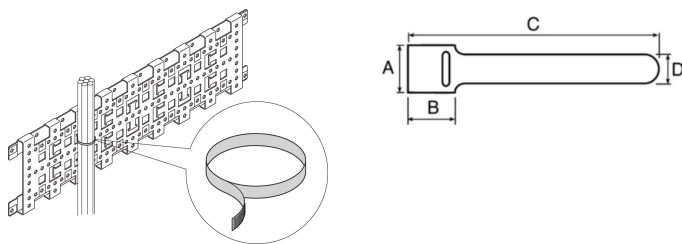

# Velcro® Strip 7 x 200 mm

## RÉFÉRENCE CATALOGUE

**20118-898**

La bande Velcro® est l'une des solutions de faisceaux de câbles les plus simples. La bande Velcro® nVent SCHROFF accepte un diamètre de câble allant jusqu'à 43 mm.

## FONCTIONS

Longueur 7 x 200 mm (pour les faisceaux de câblage de diamètre max. 43 mm)

A = 13 mm, B = 12 mm

C = 200 mm, D = 7 mm

## ATTRIBUTS DU PRODUIT

Type de produit: Fixation auto-agrippante

Type: Collier serre-câbles

Type accessoire: Gestion des câbles

Matériau: Polypropylène; Polyamide

Quantité par colis: 10

Compatible avec: Varistar CP