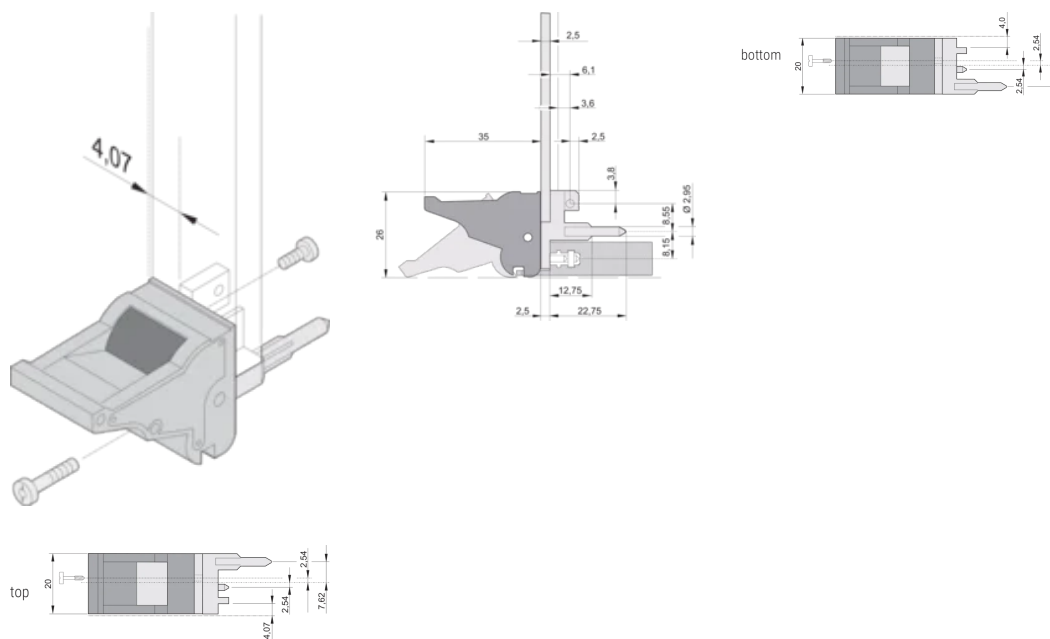

CERTIFICATIONS

FONCTIONS

Pour des forces d'insertion et d'extraction jusqu'à 700 N (par paire)

Conforme à la norme IEEE 1101.10 et IEC 60297-3-102

Possibilité de monter un microswitch

ATTRIBUTS DU PRODUIT

Quantité par colis: 10

Compatible avec: Faces avant

Gross Weight: 0.247kg

INFORMATIONS PRODUIT COMPLÉMENTAIRES

Veuillez commander séparément les pions de détrompage et le microswitch

DIAGRAMMES

AVERTISSEMENT

Les produits nVent doivent être installés et utilisés uniquement comme indiqué dans les feuilles d'instructions et les documents de formation de nVent. Les feuilles d'instructions sont disponibles sur www.nvent.com et auprès de votre représentant du service client nVent. Une installation incorrecte, une mauvaise utilisation, une mauvaise application ou tout autre défaut de respect total des instructions et des avertissements de nVent peut entraîner une défaillance du produit, des dommages matériels, des blessures corporelles graves et la mort et/ou annuler votre garantie.