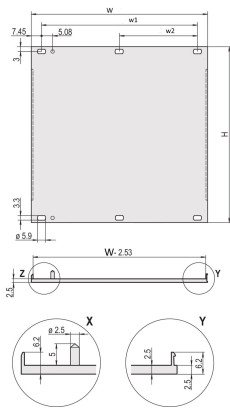

Face avant, profil en U, blindage réalisable a posteriori, 4 U, 84 F, 2,5 mm, Al, face avant anodisée, face d'appui conductrice

RÉFÉRENCE CATALOGUE

20848-271

Face avant en U pour joint textile CEM.

CERTIFICATIONS

FONCTIONS

en U, face avant, Aluminium, 2,5 mm, face vue anodisée, face d'appui conductrice

Pour joint textile CEM

ATTRIBUTS DU PRODUIT

Hauteur du rack: 4U

Largeur du rack: 84HP

Quantité par colis: 1

Type accessoire: Face avant

Finition: Anodisé; Passivé

Hauteur (H): 172.9mm

Matériau: Aluminium

Type de produit: Face avant

Type: Face avant sans poignée

Largeur (W): 426.4mm

Net Weight: 0.54kg

INFORMATIONS PRODUIT COMPLÉMENTAIRES