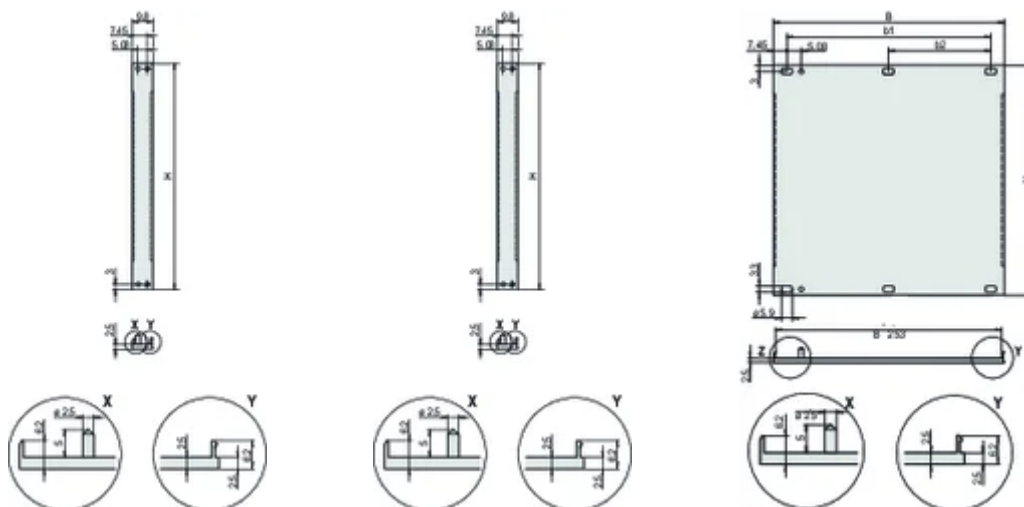

Type de joint: Textile EMC

Finition avant: Anodisé

Face d'appui: Conducteur

Arêtes traitées: Non

Conformité: CEI 60297-3-101; IEEE 1101,1/10

Profondeur (D): 2.5mm

Blindage électromagnétique: Non (réalisable a posteriori)

Finition: Anodisé; Passivé

Hauteur (H): 172.9mm

Matériau: Aluminium

Type de produit: Face avant

Type: Face avant sans poignée

Largeur (W): 426.4mm

Net Weight: 0.54kg

INFORMATIONS PRODUIT COMPLÉMENTAIRES

Veuillez commander séparément les éléments de fixation (œilletons, vis à gorge).

14 ... 84 F : profilé en U en plusieurs parties (panneau avant avec profilés sertis).

Différences de finition entre 2 ... 12 F et 14 ... 84 F.

2 ... 12 F : profilé en U en une partie

Veuillez commander séparément le joint textile CEM.

Standard pack quantity: 2 to 28HP: 5 pièces, 42 to 84 HP: 1 pièce, supplied in standard pack quantities (SPQ) only.

DIAGRAMMES