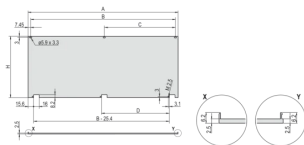

Fixation: Avec charnières, fixation inférieure

Type de joint: Textile EMC

Finition avant: Anodisé

Face d'appui: Conducteur

Arêtes traitées: Non

Conformité: CEI 60297-3-101; IEEE 1101,1/10

Profondeur (D): 2.5mm

Blindage électromagnétique: Non (réalisable a posteriori)

Finition: Anodisé; Passivé

Hauteur (H): 128.4mm

Matériau: Aluminium

Type de produit: Face avant

Type: Face avant sans poignée

Largeur (W): 426.4mm

Gross Weight: 0.546kg

INFORMATIONS PRODUIT COMPLÉMENTAIRES

Face avant décrochable (> 135°).

DIAGRAMMES

AVERTISSEMENT

Les produits nVent doivent être installés et utilisés uniquement comme indiqué dans les feuilles d'instructions et les documents de formation de nVent. Les feuilles d'instructions sont disponibles sur www.nvent.com et auprès de votre représentant du service client nVent. Une installation incorrecte, une mauvaise utilisation, une mauvaise application ou tout autre défaut de respect total des instructions et des avertissements de nVent peut entraîner une défaillance du produit, des dommages matériels, des blessures corporelles graves et la mort et/ou annuler votre garantie.