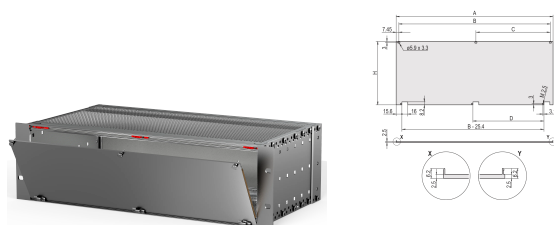

Kit face avant, blindé, charnières inférieures, 4 U, 84 F, 2,5 mm, Al, face avant anodisée, face d'appui conductrice

RÉFÉRENCE CATALOGUE

20848-607

Face avant de profil U à charnière avec fixation inférieure pour joint textile.

CERTIFICATIONS

FONCTIONS

La face avant de profil U peut être dépliée d'un angle d'ouverture de 135° (sauf RatiopacPRO)

Permet le montage sur les profils horizontaux

Avec blindage, Face avant en U avec joint textile CEM

Compatible avec les bacs à cartes (EuropacPRO) et les coffrets (RatiopacPRO, PropacPRO, CompacPRO)

ATTRIBUTS DU PRODUIT

Hauteur du rack: 4U

Type accessoire: Face avant

Largeur du rack: 84HP

Quantité par colis: 1