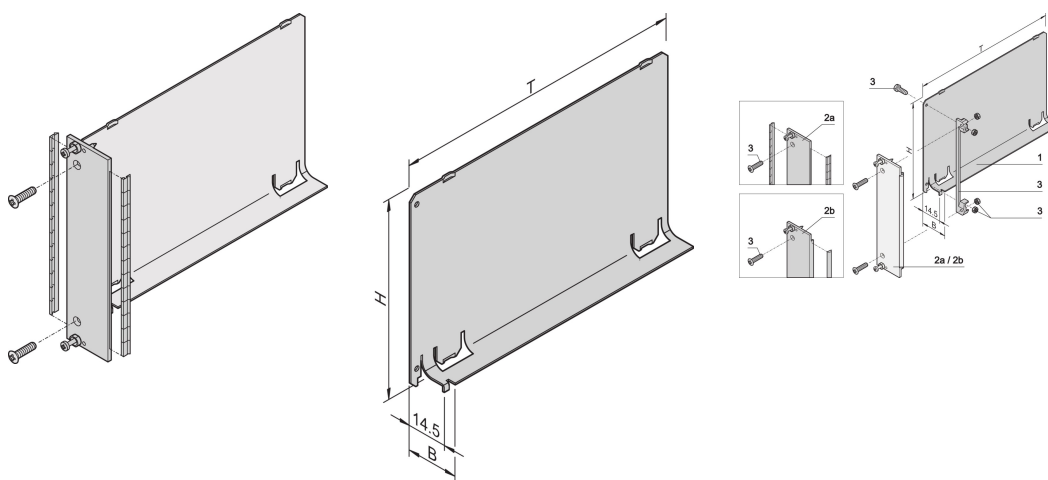

Obturbateur, face avant U, blindage rénové, acier, 6 U, 4 F, 220 mm

RÉFÉRENCE CATALOGUE

20848-721

L'obturbateur avec face avant plate couvre les slots vides et supprime les fuites d'air. La face avant plate accepte un joint CEM en acier inoxydable.

CERTIFICATIONS

FONCTIONS

L'obturbateur élimine les fuites d'air au niveau des slots vides

Glissé dans le guide-cartes

ATTRIBUTS DU PRODUIT

Hauteur du rack: 6U

Quantité par colis: 1

Profondeur: 220mm

Largeur du rack: 4HP

Type: Avec face avant

Compatible avec: Bacs à cartes; Coffrets

Net Weight: 0.13kg

INFORMATIONS PRODUIT COMPLÉMENTAIRES

Obturateur pour profondeur 280 mm et pour cartes rear I/O de 80 mm disponibles sur demande.