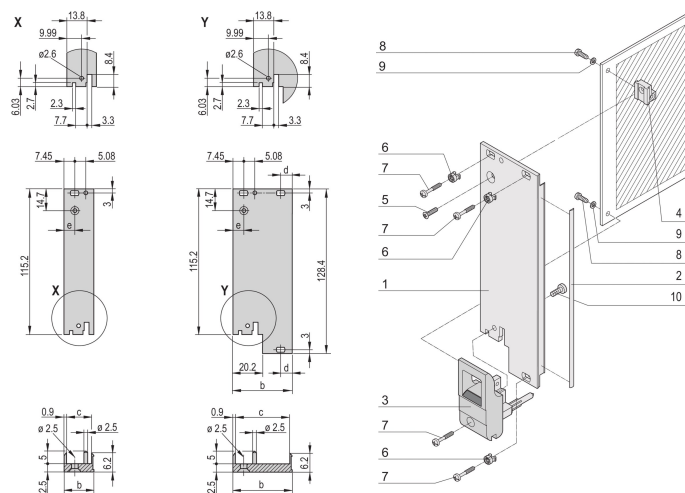

Module enfichable avec poignée IET, Blindé, Noir, 3 U, 8F

RÉFÉRENCE CATALOGUE

20848-764

Module enfichable, avec poignée IET d'insertion/d'extraction noire, 3 U, montage à l'avant. La face avant en U permet un blindage avec un joint textile.

CERTIFICATIONS

FONCTIONS

Face avant en U pour joint textile

Pour force d'insertion/extraction jusqu'à 700 N (par paire)

Permet l'installation d'un microswitch

Permet l'installation des pions de détrompage conformément à la norme IEC60297-3-103/ IEEE 1101.10

ATTRIBUTS DU PRODUIT

Largeur du rack: 8HP

Quantité par colis: 1

Type de poignée: IET

Fixation: À visser à l'avant

Type de joint: Textile EMC

Finition avant: Anodisé

Face d'appui: Décapé

Arêtes traitées: Non

Conformité: CEI 60297-3-102; IEEE 1101,10; CEI 60297-3-103; IEEE 1101,1/11

Blindage électromagnétique: Oui

Finition: Anodisé; Passivé

Hauteur: 128.4mm

Matériau: Aluminium

Type de produit: Face avant