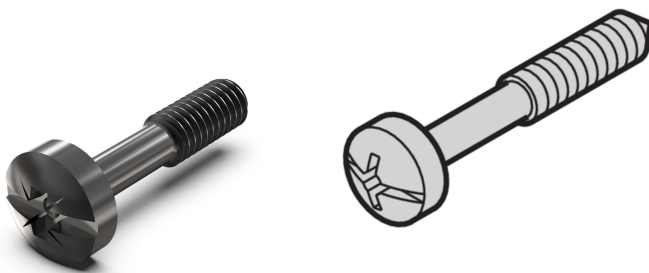

Vis à gorge, cruciforme/fendue, M2,5 x 12,3 mm, acier noir, 100 pièces

RÉFÉRENCE CATALOGUE

21101-102

CERTIFICATIONS

ATTRIBUTS DU PRODUIT

Longueur: 12.3mm

Matériau: Acier

Finition: Revêtement de finition au zinc

Quantité par colis: 100

Taille du filetage: M2.5

Profondeur: 14.3mm

Hauteur: 5mm

Type de produit: Vis

Type: Vis

Largeur: 5mm

Compatible avec: Faces avant

Net Weight: 0.05kg

Type de filetage: Métrique

Couple de serrage: 0.3N·m

AVERTISSEMENT

Les produits nVent doivent être installés et utilisés uniquement comme indiqué dans les feuilles d'instructions et les documents de formation de nVent. Les feuilles d'instructions sont disponibles sur www.nvent.com et auprès de votre représentant du service client nVent. Une installation incorrecte, une mauvaise utilisation, une mauvaise application ou tout autre défaut de respect total des instructions et des avertissements de nVent peut entraîner une défaillance du produit, des dommages matériels, des blessures corporelles graves et la mort et/ou annuler votre garantie.