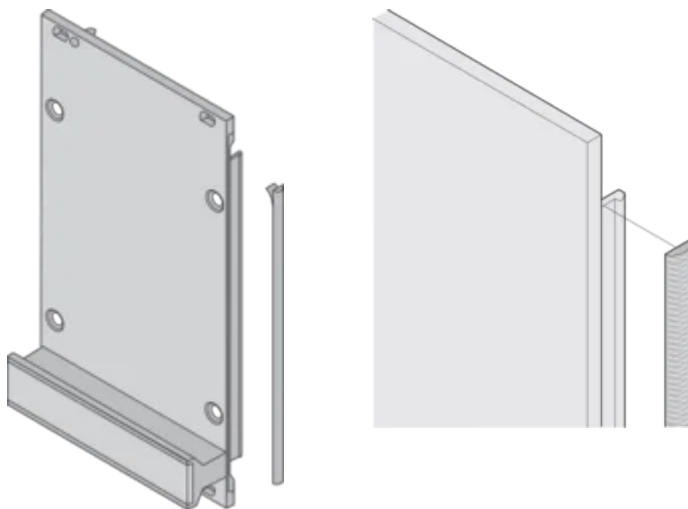

Hauteur (H): 97mm

Matériau: Élastomère thermoplastique

Famille de produits: EuropacPRO; RatiopacPRO; RatiopacPRO Air; PropacPRO; Cassette

Type de produit: Kit de blindage

Largeur (W): 3.8mm

Compatible avec: Bacs à cartes; Coffrets; Faces avant

Indice d'inflammabilité: UL® 94V-0

Net Weight: 0.048kg

INFORMATIONS PRODUIT COMPLÉMENTAIRES

Des joints CEM (textile) sont requis pour le blindage des faces avant.

DIAGRAMMES

AVERTISSEMENT

Les produits nVent doivent être installés et utilisés uniquement comme indiqué dans les feuilles d'instructions et les documents de formation de nVent. Les feuilles d'instructions sont disponibles sur www.nvent.com et auprès de votre représentant du service client nVent. Une installation incorrecte, une mauvaise utilisation, une mauvaise application ou tout autre défaut de respect total des instructions et des avertissements de nVent peut entraîner une défaillance du produit, des dommages matériels, des blessures corporelles graves et la mort et/ou annuler votre garantie.