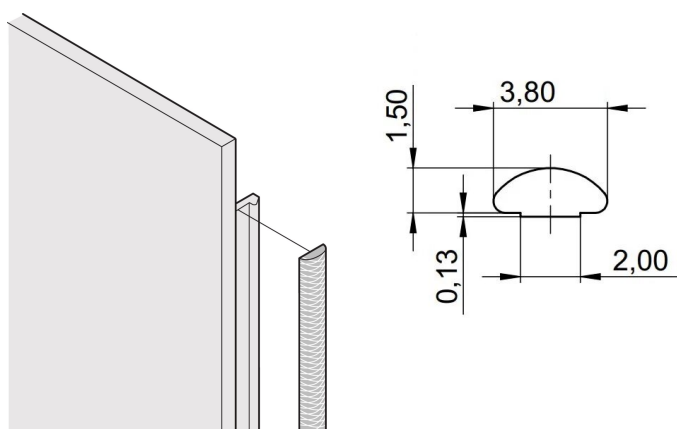

Kit de joint CEM textile, -40... +70°C, 3 U; 10 pièces

RÉFÉRENCE CATALOGUE

21101-853

Les joints CEM en textile sont positionnés dans un emplacement à droite des faces avant en U. Les joints sont collés sur la face avant.

CERTIFICATIONS

FONCTIONS

Le joint CEM en textile est fixé latéralement sur la face avant ou dans la rainure du profilé droit

Le joint est collé sur la surface de contact de l'équerre 19" ou du profilé d'angle arrière et étend la conductivité aux faces avant en U

Plage de température -40 °C ... +70 °C

ATTRIBUTS DU PRODUIT

Hauteur du rack: 3U

Quantité par colis: 10

Profondeur (D): 1.62mm

Hauteur (H): 97mm

Matériau: Élastomère thermoplastique

Famille de produits: EuropacPRO; RatiopacPRO; RatiopacPRO Air; PropacPRO; Cassette