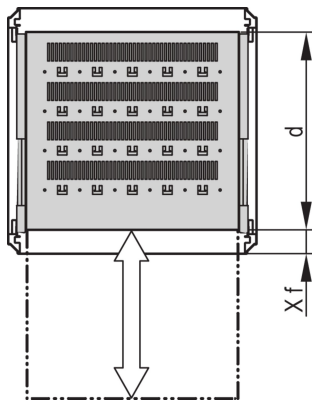

Varistar CP | Étagère télescopique 70 kg, 800L 800P, RAL 7035

RÉFÉRENCE CATALOGUE

22130-375

Étagère 19" Varistar, Novastar et Eurorack, avec capacité de charge 70 kg, avec perforations pour faciliter la circulation d'air et la fixation.

CERTIFICATIONS

FONCTIONS

Découpes pour fixation des colliers serre-câbles

Charge statique admissible 70 kg

Avec glissières télescopiques

Possibilité d'utiliser un verrou

Acier, 1,5 mm

Découpes en T pour fixation avec collier serre-câbles

ATTRIBUTS DU PRODUIT

Type: Étagère télescopique

Largeur: 600mm

Profondeur: 677mm

Quantité par colis: 1

Couleur: Gris clair

Code couleur: RAL 7035

Finition: Revêtement poudré