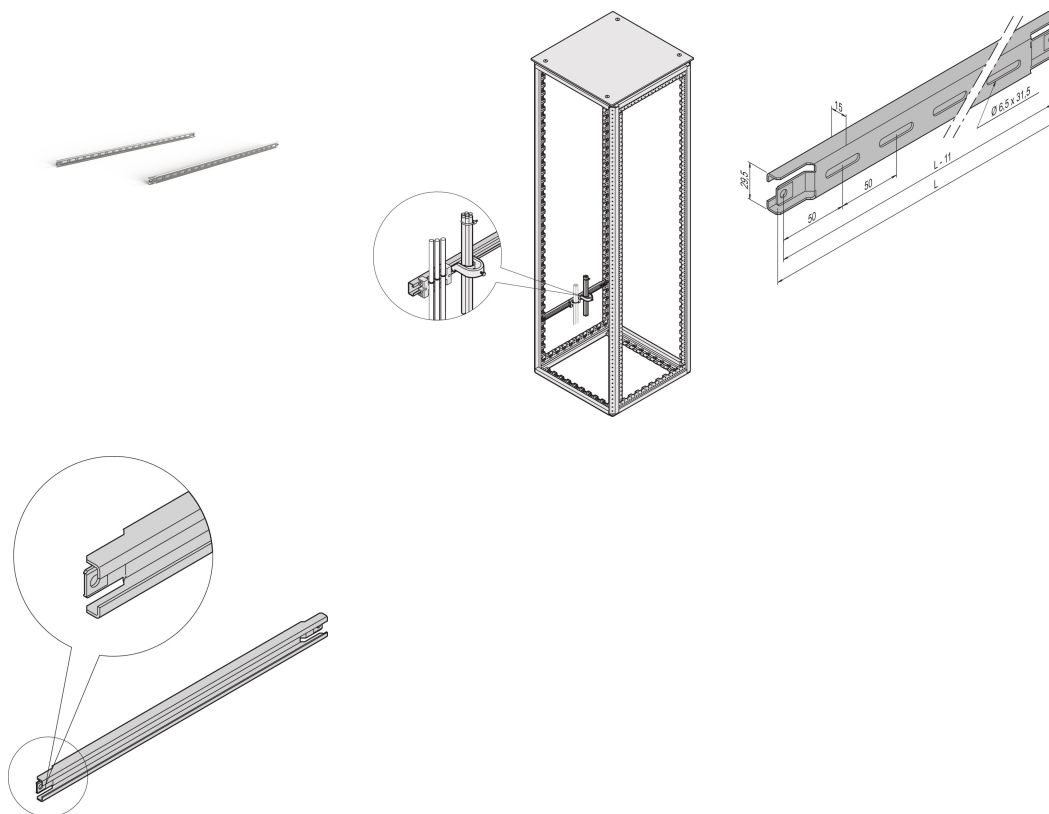

Varistar CP | Rail C pour profondeur 1200 mm

RÉFÉRENCE CATALOGUE

23130-367

Pour le cheminement de câbles dans la zone latérale de l'armoire.

CERTIFICATIONS

FONCTIONS

Pour les guidages de câbles dans la zone latérale de la baie.

Pour brides serre-câbles et support de câbles

ATTRIBUTS DU PRODUIT

Profondeur: 1200mm

Quantité par colis: 2

Finition: Aluzinc

Longueur: 1060mm

Matériau: Acier

Famille de produits: Varistar CP

Type de produit: Rail C

Net Weight: 1.66kg

AVERTISSEMENT

Les produits nVent doivent être installés et utilisés uniquement comme indiqué dans les feuilles d'instructions et les documents de formation de nVent. Les feuilles d'instructions sont disponibles sur www.nvent.com et auprès de votre représentant du service client nVent. Une installation incorrecte, une mauvaise utilisation, une mauvaise application ou tout autre défaut de respect total des instructions et des avertissements de nVent peut entraîner une défaillance du produit, des dommages matériels, des blessures corporelles graves et la mort et/ou annuler votre garantie.