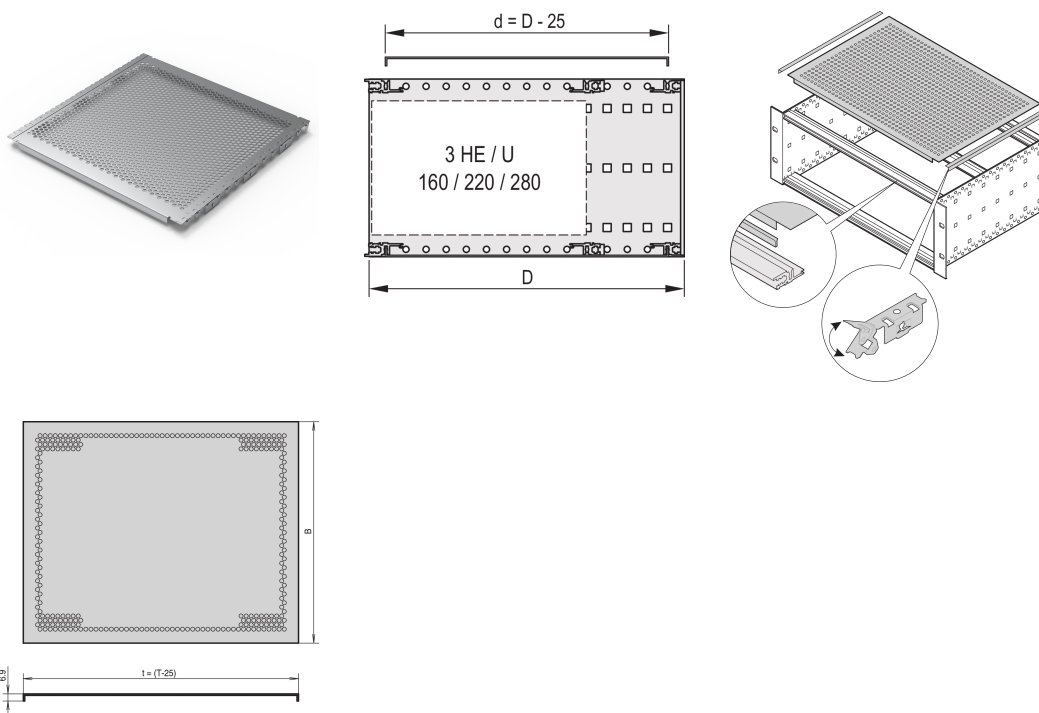

Capot EuropacPRO, universel, 42 F, 235 mm

RÉFÉRENCE CATALOGUE

24560-032

Les capots sont utilisés pour le blindage électromagnétique et/ ou comme protection mécanique. Les capot peuvent être vissés sur les flancs. Les capots peuvent être utilisés si des cartes non standard sont montées dans le bac à cartes.

CERTIFICATIONS

FONCTIONS

Le blindage est assuré par des joints CEM en acier inoxydable optionnels, entre le capot supérieur et le flanc

Pour le positionnement libre des glissières horizontales, p. ex. pour les circuits imprimés avec formats non standard

Taux de perforation 58 %

Compatibilité avec tous les profilés horizontaux

ATTRIBUTS DU PRODUIT

Largeur du rack: 42HP

Profondeur: 235mm

Quantité par colis: 2

Finition: Passivé

Matériau: Aluminium

Famille de produits: EuropacPRO

Type de produit: Capot supérieur

Type: Universel

Compatible avec: Bacs à cartes

Net Weight: 0.25kg

Unité du colis: Paire

INFORMATIONS PRODUIT COMPLÉMENTAIRES

En outre, 4 joints par bac à cartes sont nécessaires pour fixer le capot à la glissière horizontale.