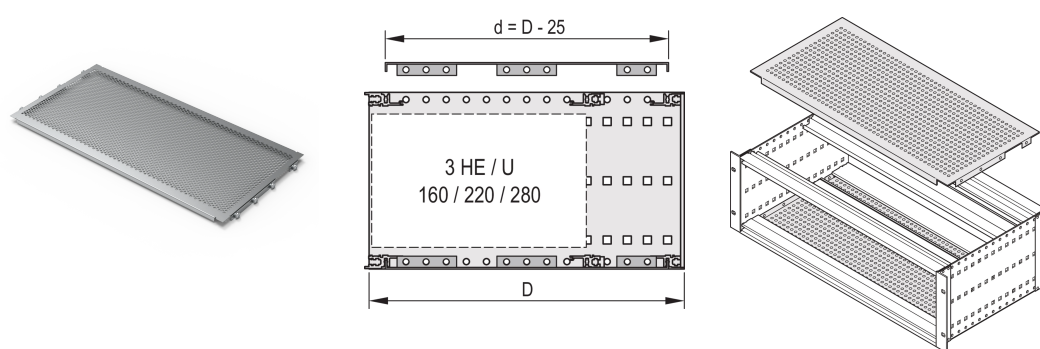

# Capot EuropacPRO à visser sur les faces latérales 84 F, 295 mm

## RÉFÉRENCE CATALOGUE

**24560-080**

Les capots sont utilisés pour le blindage électromagnétique et/ ou comme protection mécanique. Les capot peuvent être vissés sur les flancs.

## ATTRIBUTS DU PRODUIT

Largeur du rack: 84HP

Profondeur: 295mm

Quantité par colis: 2

Finition: Passivé

Matériau: Aluminium

Famille de produits: EuropacPRO

Type de produit: Capot supérieur