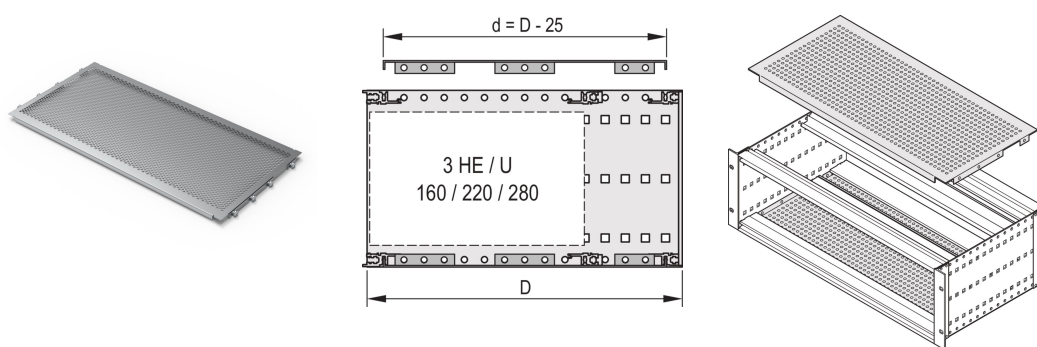

Capot EuropacPRO à visser sur les faces latérales 84 F, 415 mm

RÉFÉRENCE CATALOGUE

24560-082

Les capots sont utilisés pour le blindage électromagnétique et/ ou comme protection mécanique. Les capot peuvent être vissés sur les flancs.

CERTIFICATIONS

FONCTIONS

Pour le positionnement flexible des profilés horizontaux, p. ex. pour les circuits imprimés aux formats standard

Taux de perforation 58 %

Compatibilité avec tous les profilés horizontaux

ATTRIBUTS DU PRODUIT

Largeur du rack: 84HP

Profondeur: 415mm

Quantité par colis: 2

Finition: Passivé

Matériau: Aluminium

Famille de produits: EuropacPRO

Type de produit: Capot supérieur