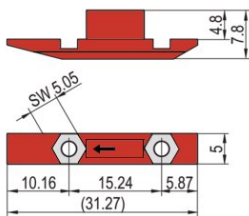

Écrou-coulisseau pour 2 écrous, 12 pièces

RÉFÉRENCE CATALOGUE

24560-166

L'écrou-coulisseau est inséré dans la rainure du profilé horizontal au lieu de la bande taraudée pour monter une face avant abattante.

CERTIFICATIONS

FONCTIONS

L'écrou-coulisseau est inséré dans la rainure du profilé horizontal au lieu de la bande taraudée

ATTRIBUTS DU PRODUIT

Quantité par colis: 12

Matériau: Polybutylène téréphtalate

Type de produit: Écrou

Type: Écrou-coulisseau

Compatible avec: Faces avant

Net Weight: 0.018kg

INFORMATIONS PRODUIT COMPLÉMENTAIRES

Veuillez consulter les instructions de montage pour plus de détails.

AVERTISSEMENT

Les produits nVent doivent être installés et utilisés uniquement comme indiqué dans les feuilles d'instructions et les documents de formation de nVent. Les feuilles d'instructions sont disponibles sur www.nvent.com et auprès de votre représentant du service client nVent. Une installation incorrecte, une mauvaise utilisation, une mauvaise application ou tout autre défaut de respect total des instructions et des avertissements de nVent peut entraîner une défaillance du produit, des dommages matériels, des blessures corporelles graves et la mort et/ou annuler votre garantie.