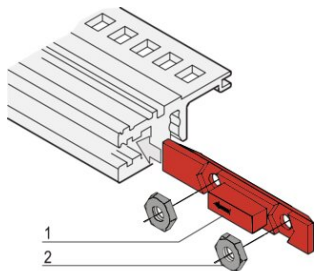

Écrou-coulisseau pour 2 écrous, 12 pièces

RÉFÉRENCE CATALOGUE

24560-166

L'écrou-coulisseau est inséré dans la rainure du profilé horizontal au lieu de la bande taraudée pour monter une face avant abattante.

CERTIFICATIONS

FONCTIONS

L'écrou-coulisseau est inséré dans la rainure du profilé horizontal au lieu de la bande taraudée

ATTRIBUTS DU PRODUIT

Quantité par colis: 12

Matériau: Polybutylène téréphtalate

Type de produit: Écrou

Type: Écrou-coulisseau

Compatible avec: Faces avant

Net Weight: 0.018kg

INFORMATIONS PRODUIT COMPLÉMENTAIRES

Veuillez consulter les instructions de montage pour plus de détails.

AVERTISSEMENT

Les produits nVent doivent être installés et utilisés uniquement comme indiqué dans les feuilles d'instructions et les documents de formation de nVent. Les feuilles d'instructions sont disponibles sur www.nvent.com et auprès de votre représentant du service client nVent. Une installation incorrecte, une mauvaise utilisation, une mauvaise application ou tout autre défaut de respect total des instructions et des avertissements de nVent peut entraîner une défaillance du produit, des dommages matériels, des blessures corporelles graves et la mort et/ou annuler votre garantie.