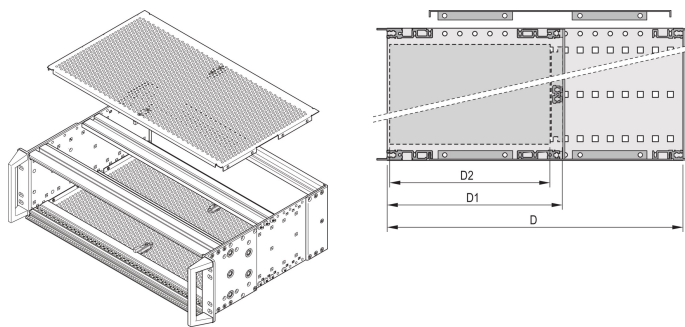

Capot EuropacPRO à fixer sur les faces latérales robustes 84 F, 295 mm, profondeur carte 180 mm

RÉFÉRENCE CATALOGUE

24568-016

Un capot est utilisé pour le blindage électromagnétique ou comme protection mécanique.

CERTIFICATIONS

FONCTIONS

Taux de perforation 58 %

ATTRIBUTS DU PRODUIT

Profondeur: 295mm

Quantité par colis: 2

Finition: Passivé

Matériau: Aluminium

Famille de produits: EuropacPRO

Type de produit: Capot supérieur

Largeur du rack: 84HP

Type: Avec perforations

Compatible avec: Bacs à cartes

Gross Weight: 0.466kg

Unité du colis: Paire

Couple de serrage: 2.1N·m