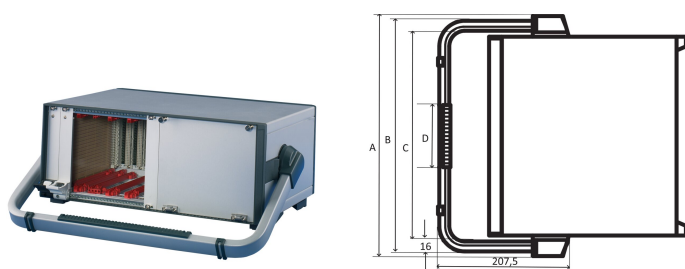

## RÉFÉRENCE CATALOGUE

**24571-320**

Poignée rabattable pour RatiopacPRO Air avec une capacité de charge statique de 30 kg, montage à postériori sans outillage mécanique sur le coffret.

## FONCTIONS

Réglable par incréments de 30°

Adaptable à postériori, sans usinage sur le coffret

Charge statique admissible 30 kg

La poignée permet à un utilisateur d'avoir une meilleure vue sur la face avant du coffret en cas d'utilisation sur table