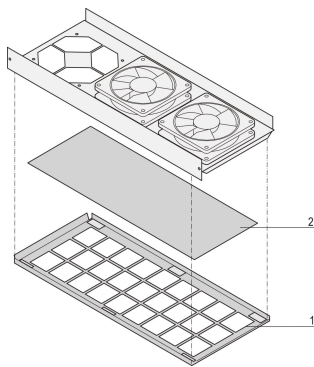

Jeu de filtres à poussière pour systèmes CompactPCI et VME 64x

RÉFÉRENCE CATALOGUE

24579-033

Le filtre à air réduit la quantité de poussière ou d'autres particules provenant de l'air d'admission.

CERTIFICATIONS

FONCTIONS

remplacement du filtre possible après l'ouverture du tiroir de ventilation 1 U

Remplacement sans outil du filtre

ATTRIBUTS DU PRODUIT

Type de produit: Filtre

Compatible avec: Systèmes CompactPCI; Systèmes VME64x

Gross Weight: 0.105kg

Matériau: Aluminium; Polyuréthane

Quantité par colis: 1