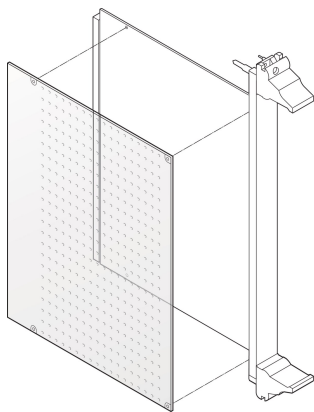

# Protection isolante pour carte côté soudure PCB, CPCI, 6 U, 233,35 mm x 80 mm,

## RÉFÉRENCE CATALOGUE

**24579-039**

Le couvercle latéral protège mécaniquement le côté soudure d'un circuit imprimé.

## FONCTIONS

Le couvercle est perforé pour un meilleur refroidissement des composants

Protection mécanique du côté soudé

## ATTRIBUTS DU PRODUIT

Hauteur du rack: 6U

Quantité par colis: 1

Profondeur (D): 80mm

Matériau: Plastique

Type de produit: Couvercle

Type: Couvercle côté à souder

Largeur (W): 233.35mm