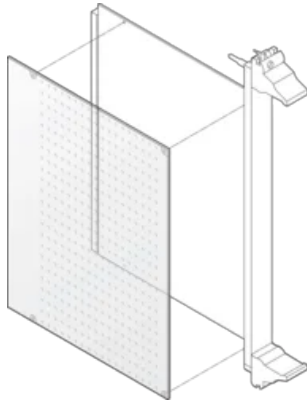

Largeur (W): 233.35mm

Compatible avec: Faces avant

Net Weight: 0.014kg

INFORMATIONS PRODUIT COMPLÉMENTAIRES

Des attaches de fixation sont nécessaires pour fixer les couvercles perforés ; veuillez les commander séparément.

DIAGRAMMES

AVERTISSEMENT

Les produits nVent doivent être installés et utilisés uniquement comme indiqué dans les feuilles d'instructions et les documents de formation de nVent. Les feuilles d'instructions sont disponibles sur www.nvent.com et auprès de votre représentant du service client nVent. Une installation incorrecte, une mauvaise utilisation, une mauvaise application ou tout autre défaut de respect total des instructions et des avertissements de nVent peut entraîner une défaillance du produit, des dommages matériels, des blessures corporelles graves et la mort et/ou annuler votre garantie.

North America

All locations
+1.763.422.2661
Chat with us:
nvent.com/schroff

Europe

Straubenhardt, Germany
+49.7082.794.0
Betschdorf, France
+33.3.88.90.64.90
Warsaw, Poland
+48.22.209.98.35
Assago, Italy
+39.02.932.7141
Chat with us:
nvent.com/schroff

Asia

Shanghai, China
+86.21.2412.6943
Qingdao, China
+86.532.8771.6101
Singapore
+65.6768.5800
Shin-Yokohama, Japan
+81.45.476.0271
Chat with us:
nvent.com/schroff

Middle East & India

Dubai, United Arab
Emirates
+971.4.378.1700
Bangalore, India
+91.80.6715.2001
Istanbul, Turkey
+90.216.250.7374
Chat with us:
nvent.com/schroff

Notre gamme complète de marques:

CADDY ERICO HOFFMAN ILSCO SCHROFF TRACHTE