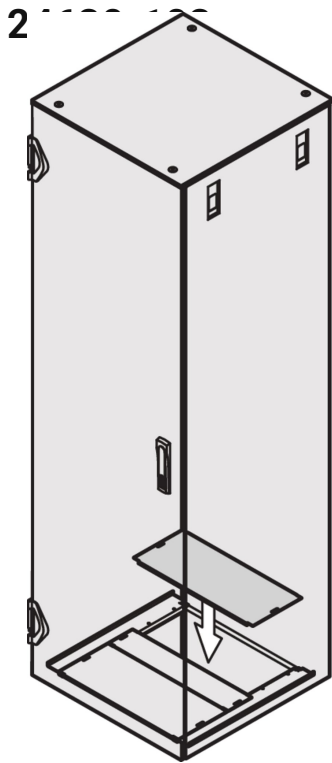

Varistar CP, plaque d'obturation pour tôle plancher, 600 L

RÉFÉRENCE CATALOGUE

Le couvercle obture les ouvertures de la tôle plancher qui auraient pu être utilisées autrement pour la gestion des câbles.

FONCTIONS

Pour obturer l'ouverture arrière de la tôle plancher (en plusieurs parties)

ATTRIBUTS DU PRODUIT

Couleur: Gris foncé

Code couleur: RAL 7021

Finition: Revêtement poudré

Matériau: Acier

Quantité par colis: 1

Famille de produits: Varistar CP

Type de produit: Couvercle

Type: Capot supérieur (intérieur)

Largeur: 600mm

Net Weight: 1.403kg

AVERTISSEMENT

Les produits nVent doivent être installés et utilisés uniquement comme indiqué dans les feuilles d'instructions et les documents de formation de nVent. Les feuilles d'instructions sont disponibles sur www.nvent.com et auprès de votre représentant du service client nVent. Une installation incorrecte, une mauvaise utilisation, une mauvaise application ou tout autre défaut de respect total des instructions et des avertissements de nVent peut entraîner une défaillance du produit, des dommages matériels, des blessures corporelles graves et la mort et/ou annuler votre garantie.