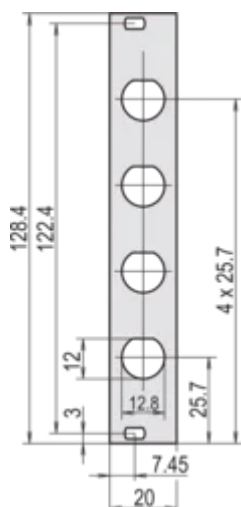

ATTRIBUTS DU PRODUIT

Type de produit: Face avant

Type: Face avant sans poignée

Type accessoire: Face avant

Fixation: À visser à l'avant

Blindage électromagnétique: Non

Matériau: Aluminium

Finition avant: Anodisé

Face d'appui: Conducteur

Arêtes traitées: Non

Hauteur du rack: 3U

Hauteur (H): 128.4mm

Largeur du rack: 4HP

Largeur (W): 19.98mm

Profondeur (D): 2.5mm

Conformité: CEI 60297-3-101; IEEE 1101,1/10

Quantité par colis: 1

Finition: Anodisé; Passivé

Net Weight: 0.013kg

INFORMATIONS PRODUIT COMPLÉMENTAIRES

Veuillez commander séparément les éléments de fixation (œilletons, vis à gorge).

DIAGRAMMES