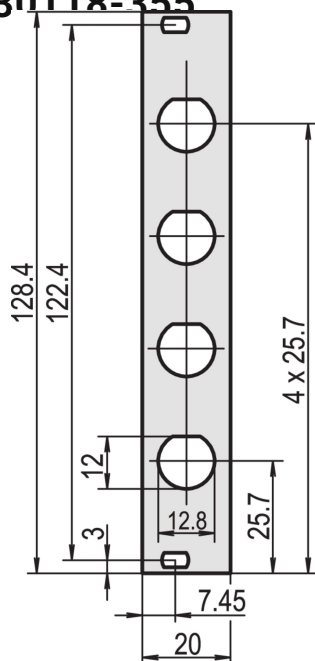

Face avant, non blindée, découpe pour connecteurs coaxiaux, 2,5 mm, Al, face avant anodisée, face d'appui conductrice

RÉFÉRENCE CATALOGUE

30118-355

Aluminium, 2,5 mm, face vue anodisée, conducteur, version non blindée.

CERTIFICATIONS

FONCTIONS

Aluminium, 2,5 mm, face vue anodisée, conductrice

3 U, 4 F

ATTRIBUTS DU PRODUIT

Type de produit: Face avant

Type: Face avant sans poignée

Type accessoire: Face avant

Fixation: À visser à l'avant

Blindage électromagnétique: Non

Matériau: Aluminium

Finition avant: Anodisé

Face d'appui: Conducteur

Arêtes traitées: Non

Hauteur du rack: 3U

Hauteur (H): 128.4mm

Largeur du rack: 4HP

Largeur (W): 19.98mm

Profondeur (D): 2.5mm

Conformité: CEI 60297-3-101; IEEE 1101,1/10

Quantité par colis: 1

Finition: Anodisé; Passivé

Net Weight: 0.013kg

INFORMATIONS PRODUIT COMPLÉMENTAIRES