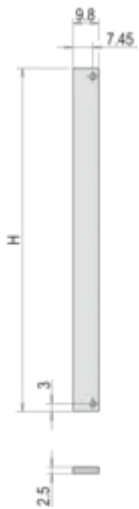

Conformité: CEI 60297-3-101; IEEE 1101,1/10

Quantité par colis: 1

Finition: Anodisé; Passivé

Gross Weight: 0.017kg

INFORMATIONS PRODUIT COMPLÉMENTAIRES

Veillez noter que certains articles sont livrés selon des tailles de lots définies (SPQ, par ex. 5 pièces, 10 pièces, 50 pièces, etc.). Dans le cas d'une quantité commandée différente (par ex. 2 pièces), la quantité pourra être automatiquement augmentée à la taille de lot supérieure = lot de livraison standard.

DIAGRAMMES

AVERTISSEMENT

Les produits nVent doivent être installés et utilisés uniquement comme indiqué dans les feuilles d'instructions et les documents de formation de nVent. Les feuilles d'instructions sont disponibles sur www.nvent.com et auprès de votre représentant du service client nVent. Une installation incorrecte, une mauvaise utilisation, une mauvaise application ou tout autre défaut de respect total des instructions et des avertissements de nVent peut entraîner une défaillance du produit, des dommages matériels, des blessures corporelles graves et la mort et/ou annuler votre garantie.