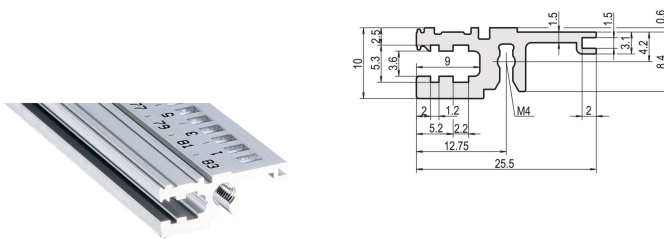

# Profilé horizontal, avant, type L-OD, allégé, sans lèvre, 42 F

## RÉFÉRENCE CATALOGUE

**34560-042**

Combinations of horizontal rails and side panels

	4U	6U	8U	10U
Horizontal rail	-	+	+	+
Horizontal rail	+	+	+	+
Horizontal rail	+	+	-	-
Horizontal rail	+	+	-	-

Legend: + can be combined, - combination not recommended

Le profilé horizontal sans lèvre permet l'installation d'une face avant 6 U sur un bac à cartes divisé en 2 x 3 U.

## ATTRIBUTS DU PRODUIT

Largeur du rack: 42HP

Quantité par colis: 1

Finition: Anodisé

Longueur: 218.44mm

Matériau: Aluminium

Famille de produits: EuropacPRO; RatiopacPRO; RatiopacPRO Air; CompacPRO; PropacPRO