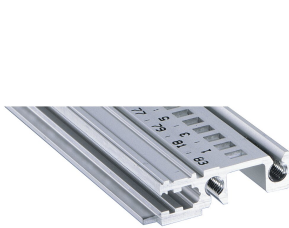

# Profilé horizontal avant, type H-KD, lourd, lèvre réduite, 1000 mm

## RÉFÉRENCE CATALOGUE

34560-201

Combinations of horizontal rails and side panels

		"4" can be combined		"1" combination not recommended	
Rack 19"	Standard 19"	-	+	+	+
	Standard 19" (with 19" side panel)	+	+	+	+
Rack 21"	Standard 21" (light)	+	+	-	-
	Standard 21" (heavy)	+	+	-	-
Standard rail	Light 19"				
	Standard 19"				
	Heavy 21"				
	Edge 21"				

## FONCTIONS

Montage en haut et en bas

Lèvre réduite (H-KD)

Profilé aluminium, finition anodisée, surface de contact conductrice

## ATTRIBUTS DU PRODUIT

Largeur du rack: 195HP

Quantité par colis: 1

Finition: Anodisé

Longueur: 1000mm

Matériau: Aluminium

Famille de produits: EuropacPRO; RatiopacPRO; RatiopacPRO Air; CompacPRO; PropacPRO