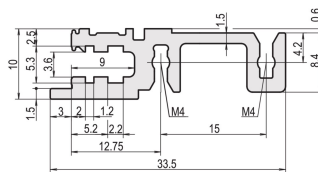

# Profilé horizontal avant, type H-KD, lourd, lèvre réduite, 1000 mm

## RÉFÉRENCE CATALOGUE

34560-201

Combinations of horizontal rails and side panels

		"4" can be combined		"1" combination not recommended	
Rack 19"	Standard 19"	-	+	+	+
	Standard 19" (with 19" side panel)	+	+	+	+
Rack 21"	Standard 21" (light)	+	+	-	-
	Standard 21" (heavy)	+	+	-	-
Standard rail	Light 19"				
	Standard 19"				
	Heavy 21"				
	Edge 21"				

## FONCTIONS

Montage en haut et en bas

Lèvre réduite (H-KD)

Profilé aluminium, finition anodisée, surface de contact conductrice

## INFORMATIONS PRODUIT COMPLÉMENTAIRES

La livraison s'effectue par multiple du nombre de pièces indiqué. La tarification affichée est à l'unité.

Veillez noter que certains articles sont livrés selon des tailles de lots définies (SPQ, par ex. 5 pièces, 10 pièces, 50 pièces, etc.). Dans le cas d'une quantité commandée différente (par ex. 2 pièces), la quantité pourra être automatiquement augmentée à la taille de lot supérieure = lot de livraison standard.