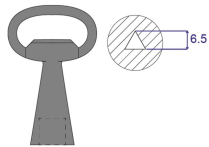

# Clé, 6,5 mm, triangulaire

## RÉFÉRENCE CATALOGUE

**60127-045**

Clé triangulaire 6,5 mm CNOMO, généralement utilisée dans l'espace industriel pour les exigences courantes en matière de sécurité.

## FONCTIONS

Clé, 6,5 mm, triangulaire

Pour Varistar et Novastar