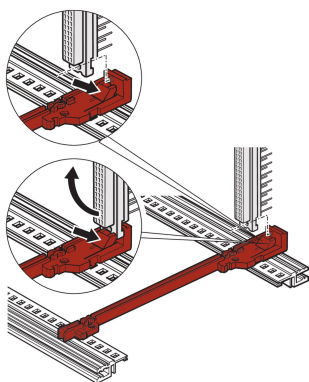

Guide-cartes type standard, avec fixation pour connecteur DIN, 220 mm, largeur de rainure 2 mm, rouge, 1 paire

RÉFÉRENCE CATALOGUE

64560-075

Le guide-carte de type standard pour connecteurs permet à l'utilisateur de clipser les connecteurs DIN (EN 60603-2 (DIN 41612)) directement sur les guide-cartes. Applicable uniquement aux cartes euro de dimensions 100 x 160 mm et 100 x 220 mm. Compatible avec RatiopacPRO Air, PropacPRO, CompacPRO et EuropacPRO.

CERTIFICATIONS

FONCTIONS

Montage facile et économique des connecteurs à clipser comme alternative aux rails z ou aux profilés horizontaux avec rail z intégré.

Pour le format carte euro simple 100 x 160 mm ou 100 x 220 mm ; ne convient pas au format carte euro double

Guide-carte en matière plastique, monobloc, rouge, largeur de rainure 2 mm

Peut être clipsé dans les profilés horizontaux dans l'extrusion d'aluminium

Peut être fixé dans une tôle de 1,5 mm d'épaisseur

Température de stockage : -40°C à 130°C