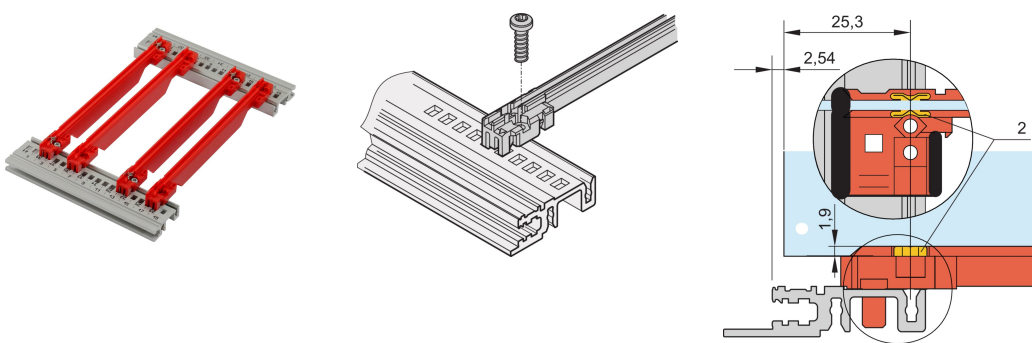

Guide-cartes type accessoire, renforcés, PC, 220 mm, largeur de rainure 2 mm, rouge

RÉFÉRENCE CATALOGUE

64568-078

Nouvelle génération de guide-cartes de type Accessoire, renforcé, pour circuits imprimés ou unités enfichables. Forme une interface fiable entre les mécaniques de bac à cartes et les sous-ensembles. Grâce à la conception optimisée et au nouveau matériau plastique de haute qualité, la stabilité a été considérablement accrue, et les propriétés de sécurité incendie ont également été améliorées. Le matériau garantit une faible inflammabilité, une faible toxicité et densité de fumée et répond aux exigences de la norme EN 45545-2 (sécurité anti-incendie dans les véhicules ferroviaires) R22, R23 et R24 avec le niveau de risque le plus élevé HL3. De plus, les guide-cartes sont également considérés comme « sans halogène », conformément à la norme IEC 61249-2-21.

CERTIFICATIONS

FONCTIONS

NOUVELLE génération de guide-cartes en matière plastique, de type accessoire, renforcé, pour un maintien fiable des cartes ou des unités enfichables.

Stabilité significativement accrue, grâce à un matériau (PC) de haute qualité et à une conception optimisée, également compatible avec des profils haute rigidité

Possibilité de visser les guide-cartes sur les profilés horizontaux de types H et R, pour des exigences de tenue aux chocs et aux vibrations plus élevées.

Clip ESD disponible en option pour un contact conducteur entre le circuit imprimé et le profil

Température de stockage : de -40 °C à 130 °C

ATTRIBUTS DU PRODUIT

Quantité par colis: 1

Profondeur de la carte: 220mm

Largeur de rainure: 2

Couleur: Rouge

Conformité: EN 45545-2

Matériau: Plastique renforcé de fibres