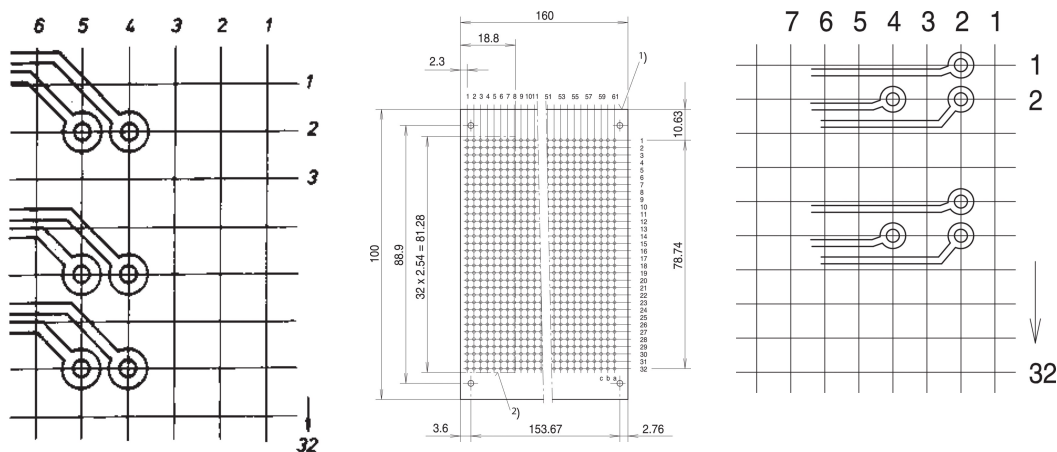

Potentiomètre Cermet, 100 kOhm

RÉFÉRENCE CATALOGUE

69004-155

Un potentiomètre est un composant de résistance électrique dont les valeurs de résistance peuvent être modifiées mécaniquement (en tournant ou en déplaçant).

CERTIFICATIONS

FONCTIONS

Forme courte pour niveau de montage 1

ATTRIBUTS DU PRODUIT

Type de produit: Potentiomètre

Résistance: 100000Ω

Quantité par colis: 1

INFORMATIONS PRODUIT COMPLÉMENTAIRES

Dimensions of connecting pins: 0,45 × 0,45 mm.

Perçage Ø8 mm requis sur la face avant.

En cas de charnières à gauche : les broches 1 et 2 sont faiblement ohmiques.

En cas de charnières à droite : les broches 2 et 3 sont faiblement ohmiques.

Veillez noter que certains articles sont livrés selon des tailles de lots définies (SPQ, par ex. 5 pièces, 10 pièces, 50 pièces, etc.). Dans le cas d'une quantité commandée différente (par ex. 2 pièces), la quantité pourra être automatiquement augmentée à la taille de lot supérieure = lot de livraison standard.