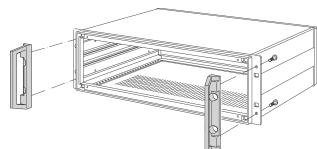

Inpac| Poignée avant

Les poignées avant peuvent être montées sur les coffrets Inpac et permettent un montage plus facile du coffret dans une armoire. Les trous qui permettent le montage des poignées doivent être percés par l'utilisateur.

CERTIFICATIONS

FONCTIONS

Capacité de charge 35 kg par paire

SPÉCIFICATIONS

Compatible avec:	Châssis
Type de produit:	Poignée
Famille de produits:	Inpac
Type:	Statique

Table 1/1

Référence catalogue	Quantité par colis	Couleur	Finition	Matériau	Charge statique
20828-127	2	Gris	Revêtement poudré	Aluminium	35kg
20828-128	2	Gris	Revêtement poudré	Aluminium	35kg
20828-129	2	Gris	Revêtement poudré	Aluminium	35kg