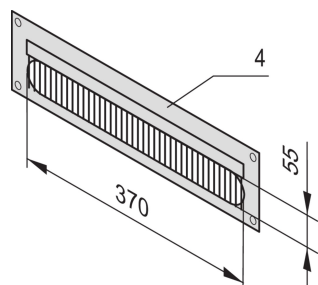

# Novastar Passage de câbles

Couvre l'ouverture sur les portes ou des panneaux réduits pour un aspect plus esthétique.

## FONCTIONS

Pour couvrir l'ouverture sur les portes ou les panneaux arrière réduits

Cadre, Acier, 2,5 mm

Avec joints balais noirs

## SPÉCIFICATIONS

**Type de produit:** Couvercle

**Matériau:** Acier

Table 1/2

Référence catalogue	Hauteur du rack	Couleur	Caractéristique de conception	Quantité par colis	Code couleur	Finition
20118-797	4U	Gris foncé	Panneau et brosses	1	RAL 7021	Revêtement poudré
20118-390	4U	Gris clair	Panneau et brosses	1	RAL 7035	Revêtement poudré
20118-796	3U	Gris foncé	Panneau et brosses	1	RAL 7021	Revêtement poudré