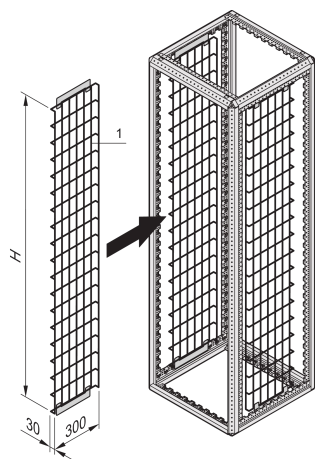

Varistar | Échelle à câbles

Support de câbles vertical en différentes largeurs pour baies autoportantes Varistar.

CERTIFICATIONS

FONCTIONS

Les câbles sont fixés avec des colliers de serrage ou des bandes auto-agrippantes

SPÉCIFICATIONS

Type de produit: Panneau baie/bâti

Matériau: Acier

Table 1/2

Référence catalogue	Hauteur du rack	Hauteur	Largeur	Profondeur	Quantité par colis	Finition
23130-554	38U	1800mm	300mm	300mm	2	Zingué
23130-579	52U	2450mm	300mm		2	Zingué
23130-555	42U	2000mm	300mm	300mm	2	Zingué