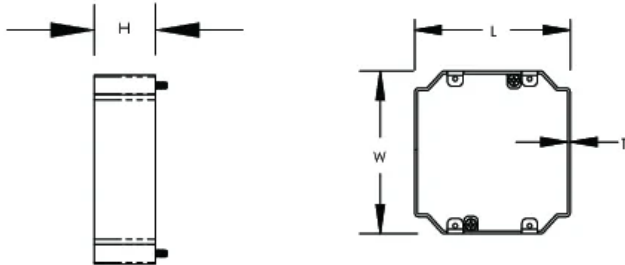

CERTIFICATIONS

FONCTIONS

Conçu pour être utilisé avec le couvercle de protection étanche réglable nVent CADDY (vendu séparément)

L'extension de couvercle de protection s'installe facilement avec des vis pour augmenter la profondeur de travail des couvercles de protection étanches réglables à 57,15 mm

Peut être installé pour créer des extensions après l'installation de cloisons sèches et de dalles

SPÉCIFICATIONS

Finition: Prégalvanisé

Matériau: Acier

Table 1/1

Référence catalogue	Boîtier	Longueur (L)	Largeur (W)	Hauteur (H)	Épaisseur (T)	Poids

AMRSGEX	1	92.91mm	53.04mm	22.23mm	1.6mm	0.1kg
AMRTGEX	3	141.3mm	82.55mm	22.23mm	1.6mm	0.16kg
AMRDGEX	2	92.76mm	96.24mm	22.23mm	1.6mm	0.12kg

DIAGRAMMES

AVERTISSEMENT

Les produits nVent doivent être installés et utilisés uniquement comme indiqué dans les feuilles d'instructions et les documents de formation de nVent. Les feuilles d'instructions sont disponibles sur www.nvent.com et auprès de votre représentant du service client nVent. Une installation incorrecte, une mauvaise utilisation, une mauvaise application ou tout autre défaut de respect total des instructions et des avertissements de nVent peut entraîner une défaillance du produit, des dommages matériels, des blessures corporelles graves et la mort et/ou annuler votre garantie.