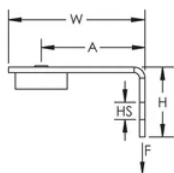

INFORMATIONS COMPLÉMENTAIRES

La charge statique correspond à celle de l'équerre pour cloueurs à gaz ou à batterie. Veuillez consulter le fabricant du clou qui sera utilisé afin d'évaluer la charge statique de celui-ci et sa compatibilité avec le type de béton. La charge maximale sera la charge statique la plus faible entre celle de l'équerre et celle du clou.

L'insert pour cloueurs à gaz ou à batterie est compatible avec les cloueurs BeA® CN60-688ES, Hilti® BX 3, GX 3, DEWALT® Trak-It C3, SPIT® PULSA 40E, 800E, 700, 1000 ou équivalent.

DIAGRAMMES