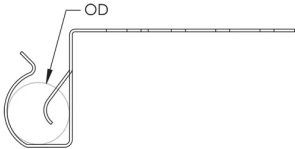

Référence catalogue	Diamètre extérieur (OD)	Profondeur du boîtier
CS812D	18 - 30 mm	54mm
CS812	18 - 30 mm	38mm
CS16	30 - 35 mm	54mm

DIAGRAMMES