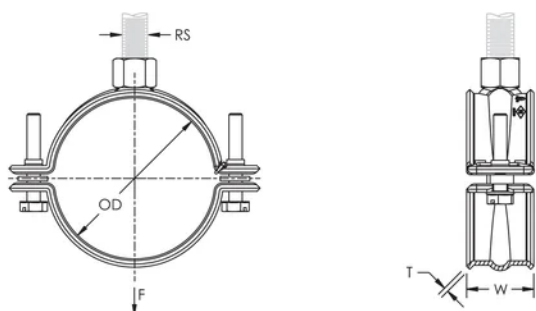

Idéal pour les installations où l'espace est réduit et où les services doivent être montés au plus proche de la surface de fixation

Adapté au tuyau de gicleur en acier allant de 3/4" à 2" (20 à 50 DN)

Élimine la nécessité d'un renfort parasismique lorsque les descentes sont inférieures à 150 mm (6 po) de la surface de fixation

Les vis ont une tête multi-fonction compatible avec embouts de vissage plat, cruciforme et douille hexagonale

Conforme à la norme SP-58 (type 12) de la MSS (Manufacturers Standardization Society)

## ATTRIBUTS DU PRODUIT

Matériau: Acier

Finition: Électro-galvanisé

Taille du tuyau: 1/2"

Diamètre extérieur (OD): 20.0 - 21.3 mm

Largeur (W): 30.2 mm

Épaisseur (T): 1.59 mm

Charge statique: 1100N

## DIAGRAMMES