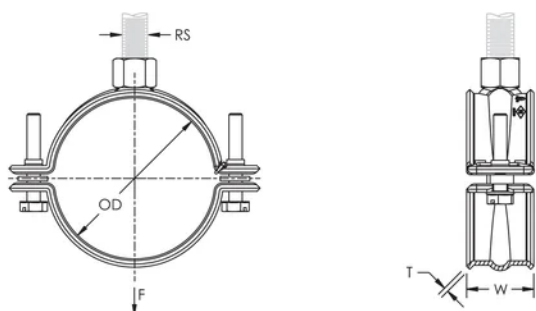

Adapté au tuyau de gicleur en acier allant de 3/4" à 2" (20 à 50 DN)

Élimine la nécessité d'un renfort parasismique lorsque les descentes sont inférieures à 150 mm (6 po) de la surface de fixation

Les vis ont une tête multi-fonction compatible avec embouts de vissage plat, cruciforme et douille hexagonale

Conforme à la norme SP-58 (type 12) de la MSS (Manufacturers Standardization Society)

ATTRIBUTS DU PRODUIT

Matériau: Acier

Finition: Électro-galvanisé

Taille du tuyau: 3/4"

Diamètre extérieur (OD): 25.0 - 26.9 mm

Largeur (W): 30.2 mm

Épaisseur (T): 1.59 mm

Charge statique: 1100N

DIAGRAMMES

AVERTISSEMENT

Les produits nVent doivent être installés et utilisés uniquement comme indiqué dans les feuilles d'instructions et les documents de formation de nVent. Les feuilles d'instructions sont disponibles sur www.nvent.com et auprès de votre représentant du service client nVent. Une installation incorrecte, une mauvaise utilisation, une mauvaise application ou tout autre défaut de respect total des instructions et des avertissements de nVent peut entraîner une défaillance du produit, des dommages matériels, des blessures corporelles graves et la mort et/ou annuler votre garantie.